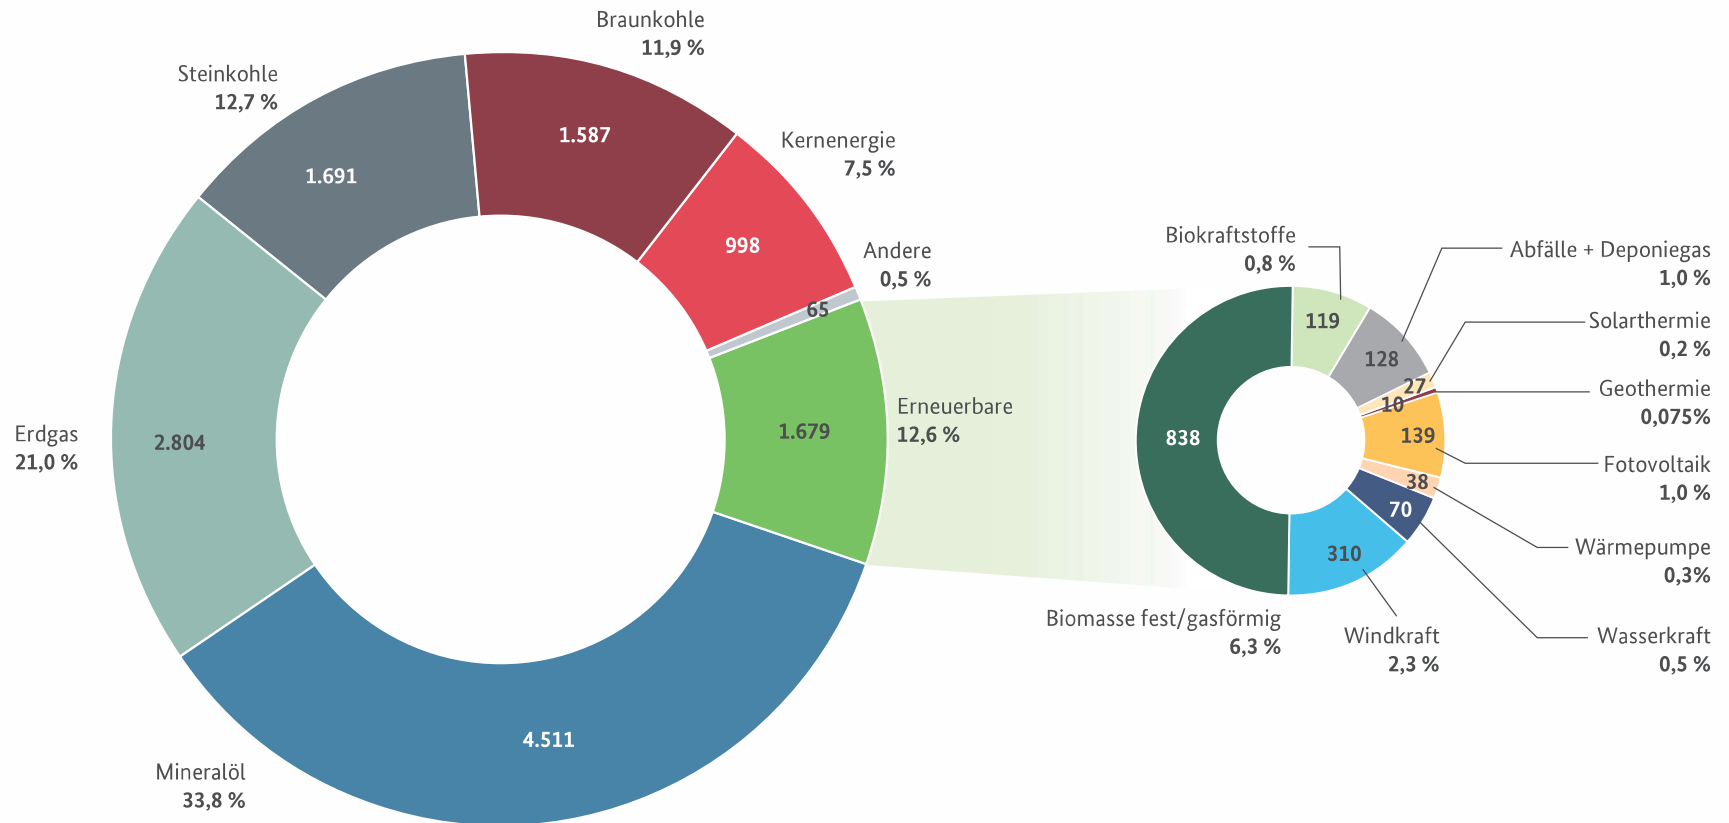

### 3. Primärenergieverbrauch in Deutschland 2015 (13.335 PJ\*)

\* Vorläufig

Quellen: Arbeitsgemeinschaft Energiebilanzen (AGEB), Arbeitsgruppe Erneuerbare Energien-Statistik (AGEE-Stat)